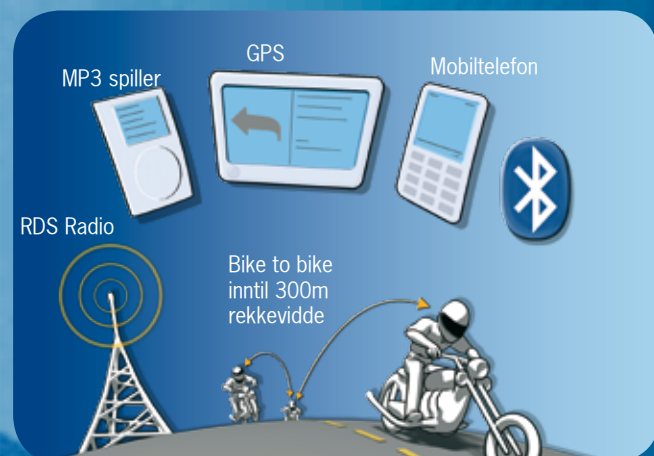

SRC SYSTEM

NYHET:

Bluetooth™ kommunikasjon for Schubert C2 og C3

Enklere enn dette blir det ikke! Schubert Rider Communication System leveres ferdig montert i en krage som passer din Schubert hjelm. Du får et system som er spesiallaget for din hjelm, og du slipper å ha komponenter montert utenpå hjelmen.

- Enkelt å montere: Systemet er bygget inn i en egen krage – bytt ut kragen og bruk systemet
- Koble til mobiltelefon, GPS og musikk spiller via Bluetooth™ eller USB
- Conference mode: Snakk med inntil 2 andre førere. (Bike-to-bike)
- Rekkevidde på 300 meter
- Innebygget RDS radio – oppdaterer frekvens mens du kjører, du er alltid tilkoblet din favorittkanal.
- Multiple Device Connectivity – du kan ha andre enheter tilkoblet selv om du snakker med andre.
- Automatisk volumjustering etter støyforhold
- VOX automatisk stemmeaktivering av systemet
- Ultratynne høyttalere
- Opptil 10 timers brukstid / 1 uke standby
- Lades med medfølgende lader
- Firmware kan oppdateres gjennom innebygget USB kontakt