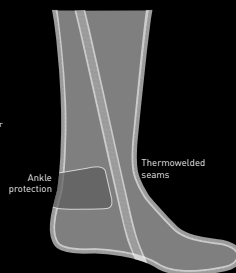

SPARE PARTS SERVICE AS
INTRODUSERER:

COLLECTION 2010

FORMA TEKNOLOGI

DRYTEX

TUBULAR LINING

Alle vanntette støvler har dette innovative innerstøvelprinsippet. Alle sømmer i membranen er sveiset for å unngå vanngjennomtrengning samtidig som pusteevnen bevares. EVA skallet på alle vanntette støvler garanterer maksimal støtdempning samtidig som det beskytter innerstøvelen mot skader. Ny og forsterket membran i alle vanntette støvler

APS

AIR PUMP SYSTEM

Innovativ såle med et enkelt men effektivt system som pumper luft fra midten av sålen og utover. Luftsirkulasjon i støvelen er en av de viktigste hjelpemidlene for å holde foten tørr og komfortabel.

DUAL FLEX MIDSOLE

Nylon midtsåle som forbedrer sikkerhet og komfort ved forbedret fleksibilitet i fronten for enklere operasjon av gearpedal, samtidig som den stivere bakkdelen av sålen forbedrer stabiliteten i støvelen. I vanntette støvler er sålen i tillegg belagt med EVA for best mulig støtdempning.