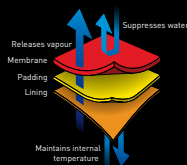

SPARE PARTS SERVICE AS
INTRODUSERER:

COLLECTION 2010

FORMA TEKNOLOGI

DRYTEX

TUBULAR LINING

Alle vanntette støvler har dette innovative innerstøvelprinsippet. Alle sømmer i membranen er sveiset for å unngå vanngjennomtrengning samtidig som pusteevnen bevares. EVA skallet på alle vanntette støvler garanterer maksimal støtdempning samtidig som det beskytter innerstøvelen mot skader. Ny og forsterket membran i alle vanntette støvler